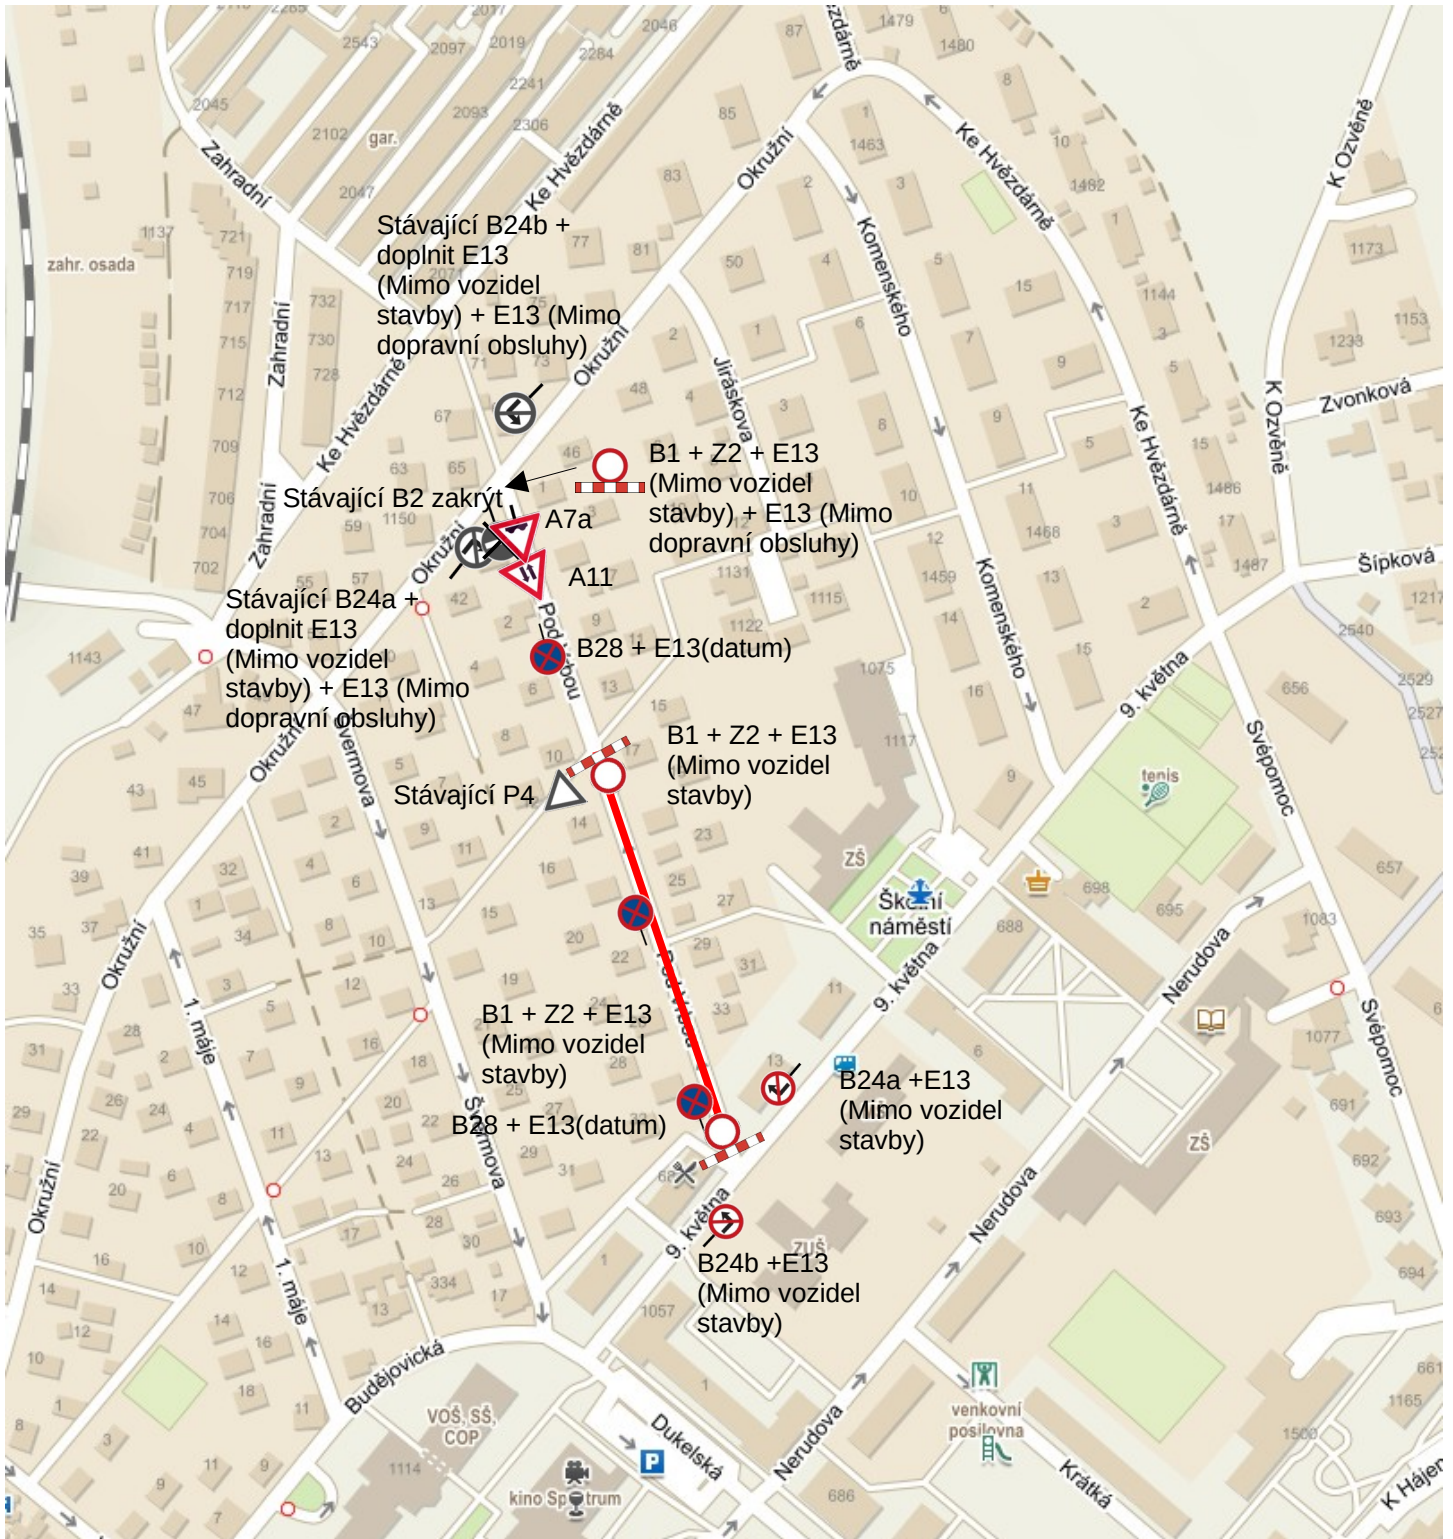

Dočasné dopravní opatření v Sezimovo Ústí, ul. Okružní

Etapa I.

A15

pokračování str. 2

DOPRAVNÍ ZNAČENÍ TÁBOR s.r.o.
Milan Breda
Hlinice 81
390 02 Tábor

B28 umístěny min. 7 dní před uzavírkou

Dočasné dopravní opatření v Sezimovo Ústí, ul. Pod Vrbou

Etapa I.

pokračování str. 1

DOPRAVNÍ ZNAČENÍ TÁBOR s.r.o.
Milan Breda
Hlinice 81
390 02 Tábor

B28 umístěny min. 7 dní před uzavírkou

Dočasné dopravní opatření v Sezimovo Ústí, ul. Pod Vrbou

Etapa II.

Dočasné dopravní opatření v Sezimovo Ústí, ul. Pod Vrbou

Etapa III.

DOPRAVNÍ ZNAČENÍ TÁBOR s.r.o.
Milan Breda
Hlinice 81
390 02 Tábor

B28 umístěny min. 7 dní před uzavírkou

Dočasné dopravní opatření v Sezimovo Ústí, ul. Pod Vrbou, 9. května

Etapa IV.

DOPRAVNÍ ZNAČENÍ TÁBOR s.r.o.
Milan Breda
Hlinice 81
390 02 Tábor

pokračování str. 6

B28 umístěny min. 7 dní před uzavírkou

Dočasné dopravní opatření v Sezimovo Ústí, ul. Pod Vrbou, 9. května

Etapa IV.

pokračování str. 5

DOPRAVNÍ ZNAČENÍ TÁBOR s.r.o.
Milan Breda
Hlinice 81
390 02 Tábor