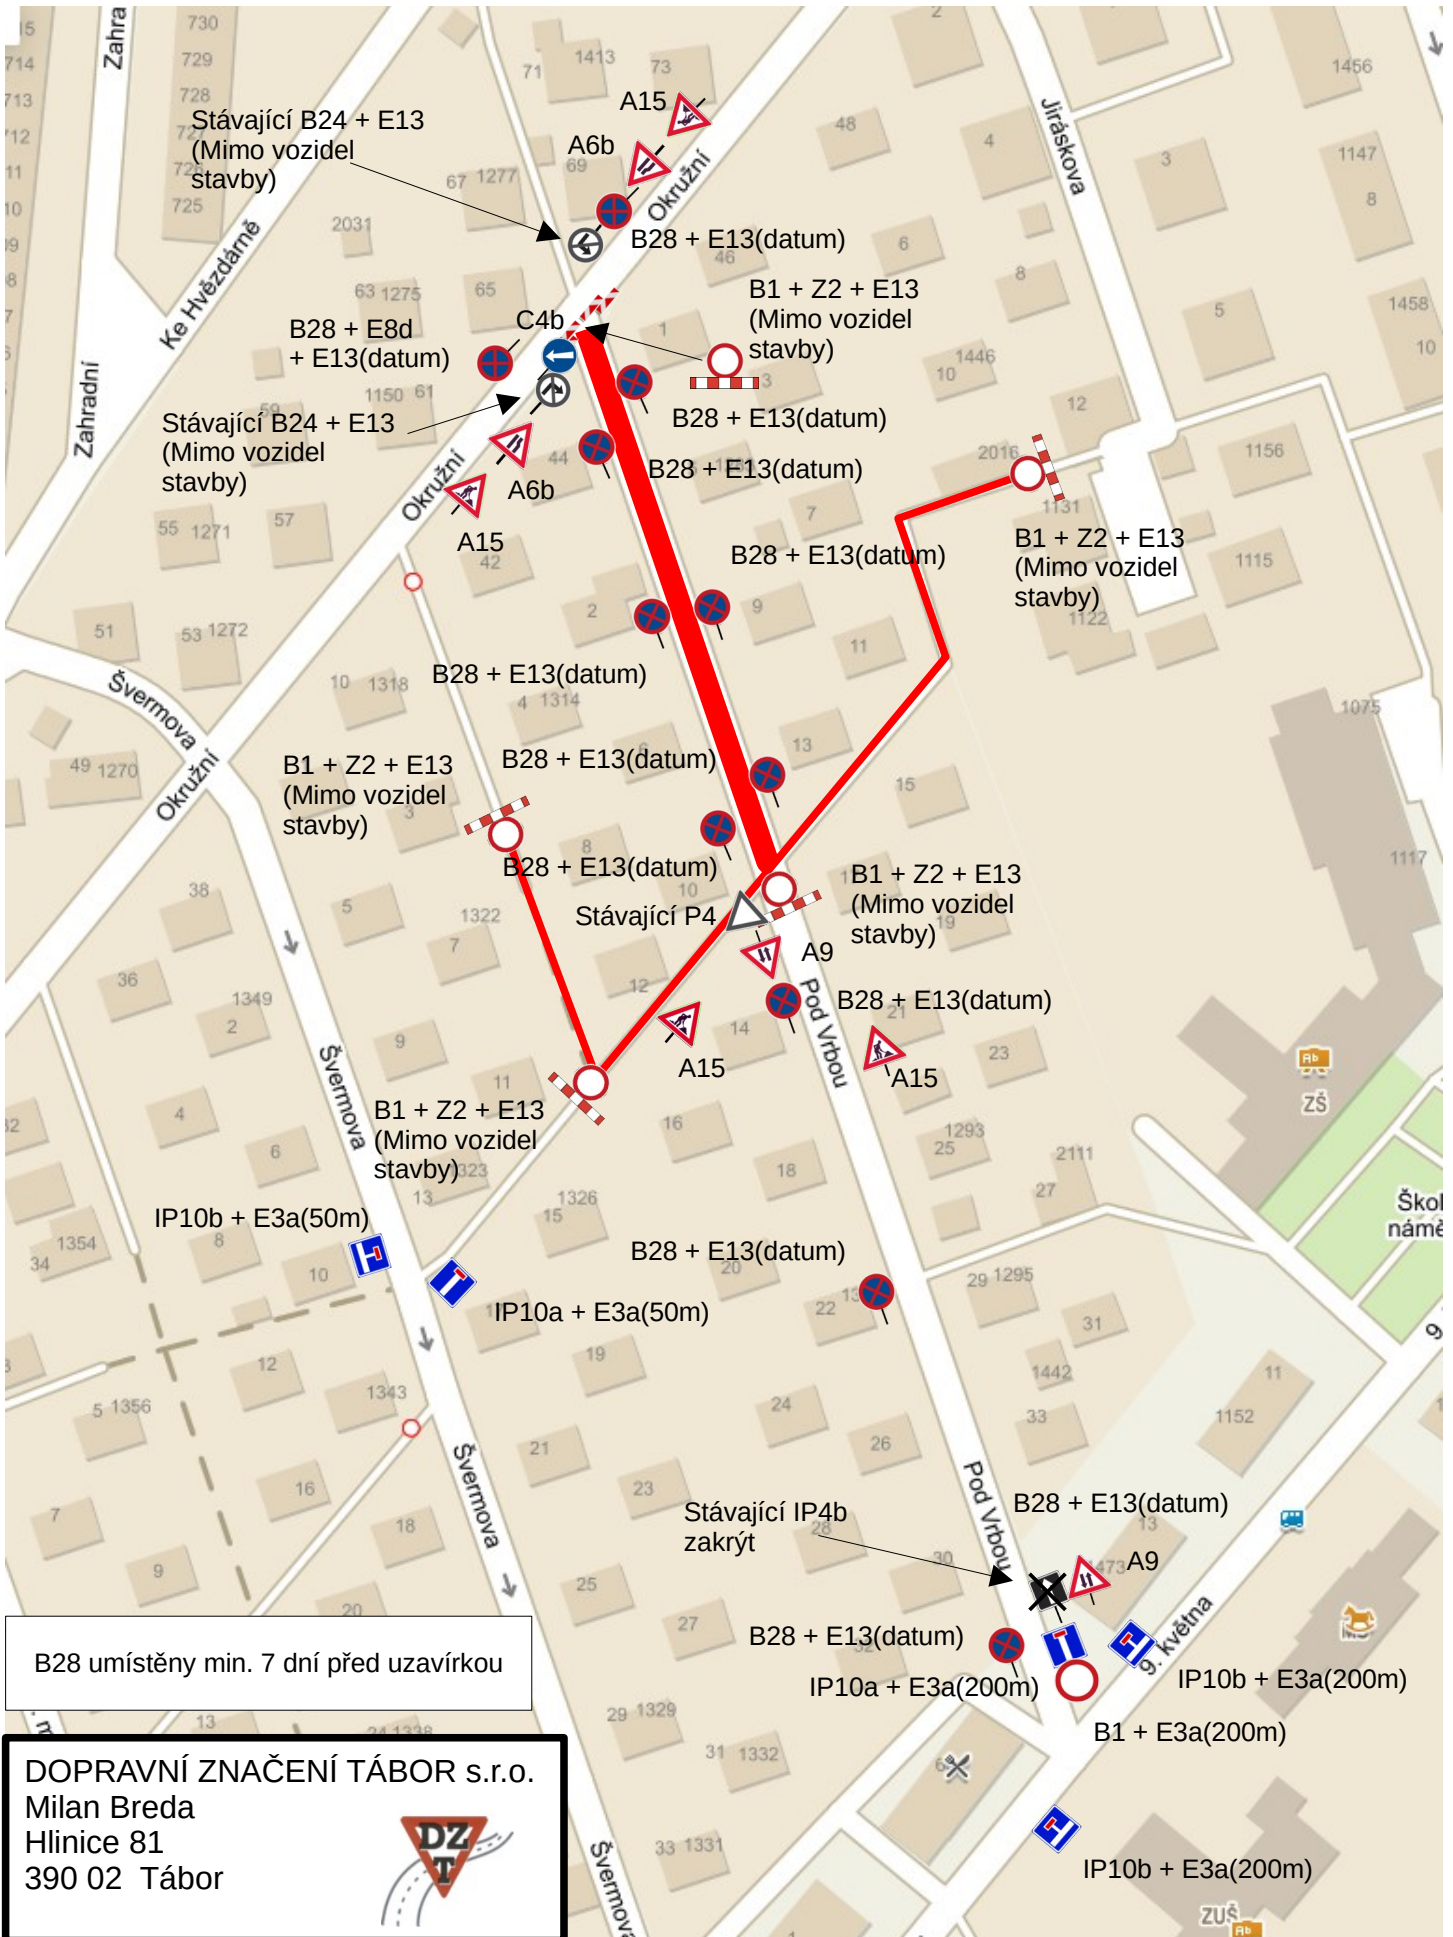

Dočasné dopravní opatření v Sezimovo Ústí, ul. Okružní

Etapa I.

A15

pokračování str. 2

DOPRAVNÍ ZNAČENÍ TÁBOR s.r.o.
Milan Breda
Hlinice 81
390 02 Tábor

B28 umístěny min. 7 dní před uzavírkou

Dočasné dopravní opatření v Sezimovo Ústí, ul. Pod Vrbou

Etapa I.

pokračování str. 1

DOPRAVNÍ ZNAČENÍ TÁBOR s.r.o.
Milan Breda
Hlinice 81
390 02 Tábor

B28 umístěny min. 7 dní před uzavírkou

Dočasné dopravní opatření v Sezimovo Ústí, ul. Pod Vrbou

Etapa II.

Dočasné dopravní opatření v Sezimovo Ústí, ul. Pod Vrbou

Etapa III.

DOPRAVNÍ ZNAČENÍ TÁBOR s.r.o.
Milan Breda
Hlinice 81
390 02 Tábor

B28 umístěny min. 7 dní před uzavírkou

Dočasné dopravní opatření v Sezimovo Ústí, ul. Pod Vrbou, 9. května

Etapa IV.

DOPRAVNÍ ZNAČENÍ TÁBOR s.r.o.
Milan Breda
Hlinice 81
390 02 Tábor

pokračování str. 6

B28 umístěny min. 7 dní před uzavírkou

Dočasné dopravní opatření v Sezimovo Ústí, ul. Pod Vrbou, 9. května

Etapa IV.

pokračování str. 5

DOPRAVNÍ ZNAČENÍ TÁBOR s.r.o.
Milan Breda
Hlinice 81
390 02 Tábor