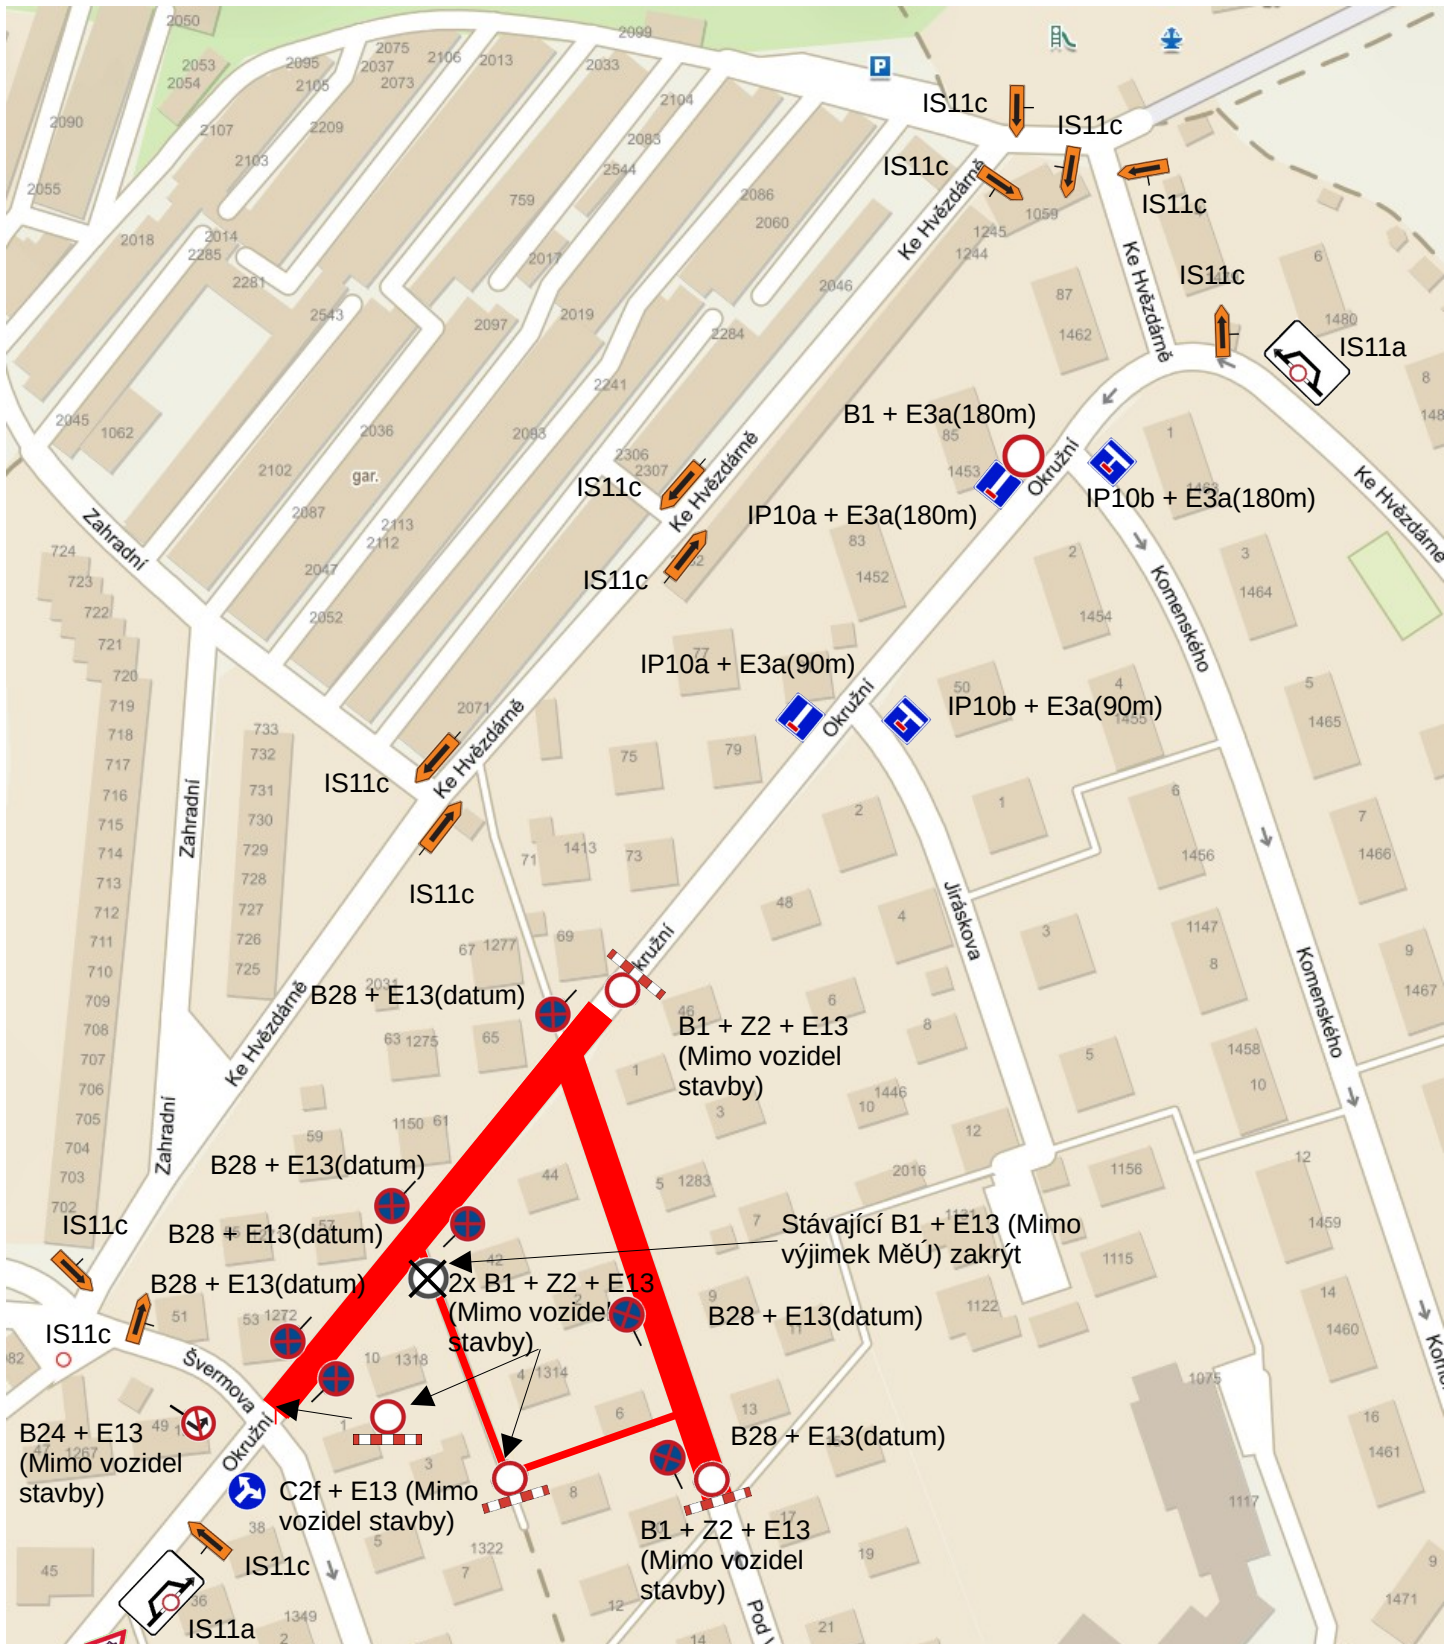

Dočasné dopravní opatření v Sezimovo Ústí, ul. Okružní

Etapa I.

A15

pokračování str. 2

DOPRAVNÍ ZNAČENÍ TÁBOR s.r.o.
Milan Breda
Hlinice 81
390 02 Tábor

B28 umístěny min. 7 dní před uzavírkou

Dočasné dopravní opatření v Sezimovo Ústí, ul. Pod Vrbou

Etapa I.

pokračování str. 1

DOPRAVNÍ ZNAČENÍ TÁBOR s.r.o.
Milan Breda
Hlinice 81
390 02 Tábor

B28 umístěny min. 7 dní před uzavírkou

Dočasné dopravní opatření v Sezimovo Ústí, ul. Pod Vrbou

Etapa II.

Dočasné dopravní opatření v Sezimovo Ústí, ul. Pod Vrbou

Etapa III.

DOPRAVNÍ ZNAČENÍ TÁBOR s.r.o.
Milan Breda
Hlinice 81
390 02 Tábor

B28 umístěny min. 7 dní před uzavírkou

Dočasné dopravní opatření v Sezimovo Ústí, ul. Pod Vrbou, 9. května

Etapa IV.

DOPRAVNÍ ZNAČENÍ TÁBOR s.r.o.
Milan Breda
Hlinice 81
390 02 Tábor

pokračování str. 6

B28 umístěny min. 7 dní před uzavírkou

Dočasné dopravní opatření v Sezimovo Ústí, ul. Pod Vrbou, 9. května

Etapa IV.

pokračování str. 5

DOPRAVNÍ ZNAČENÍ TÁBOR s.r.o.
Milan Breda
Hlinice 81
390 02 Tábor