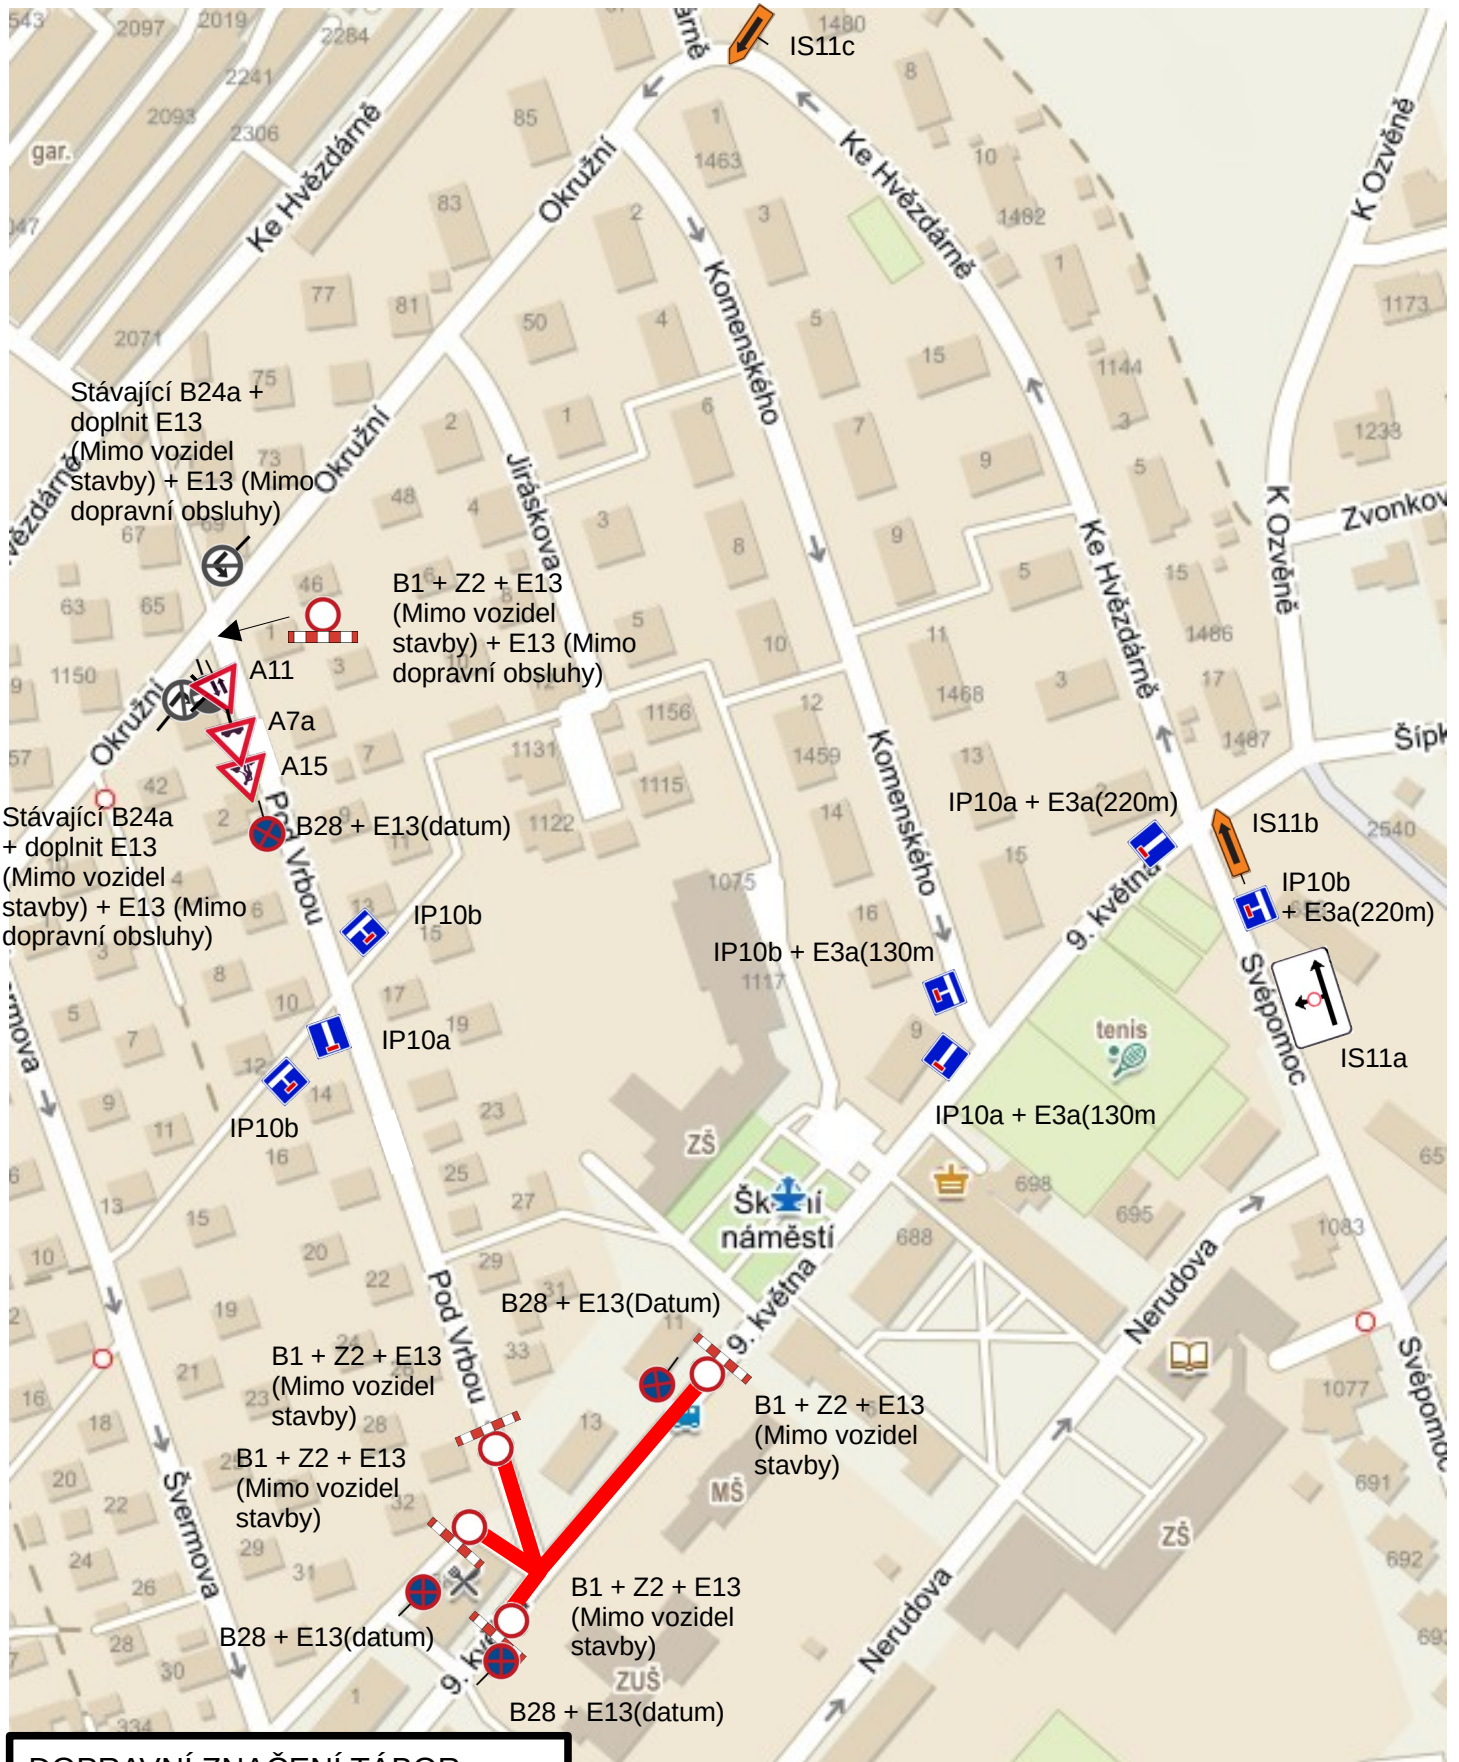

Dočasné dopravní opatření v Sezimovo Ústí, ul. Okružní

Etapa I.

A15

pokračování str. 2

DOPRAVNÍ ZNAČENÍ TÁBOR s.r.o.
Milan Breda
Hlinice 81
390 02 Tábor

B28 umístěny min. 7 dní před uzavírkou

Dočasné dopravní opatření v Sezimovo Ústí, ul. Pod Vrbou

Etapa I.

pokračování str. 1

DOPRAVNÍ ZNAČENÍ TÁBOR s.r.o.
Milan Breda
Hlinice 81
390 02 Tábor

B28 umístěny min. 7 dní před uzavírkou

Dočasné dopravní opatření v Sezimovo Ústí, ul. Pod Vrbou

Etapa II.

Dočasné dopravní opatření v Sezimovo Ústí, ul. Pod Vrbou

Etapa III.

DOPRAVNÍ ZNAČENÍ TÁBOR s.r.o.
Milan Breda
Hlinice 81
390 02 Tábor

B28 umístěny min. 7 dní před uzavírkou

Dočasné dopravní opatření v Sezimovo Ústí, ul. Pod Vrbou, 9. května

Etapa IV.

DOPRAVNÍ ZNAČENÍ TÁBOR s.r.o.
Milan Breda
Hlinice 81
390 02 Tábor

pokračování str. 6

B28 umístěny min. 7 dní před uzavírkou

Dočasné dopravní opatření v Sezimovo Ústí, ul. Pod Vrbou, 9. května

Etapa IV.

pokračování str. 5

DOPRAVNÍ ZNAČENÍ TÁBOR s.r.o.
Milan Breda
Hlinice 81
390 02 Tábor