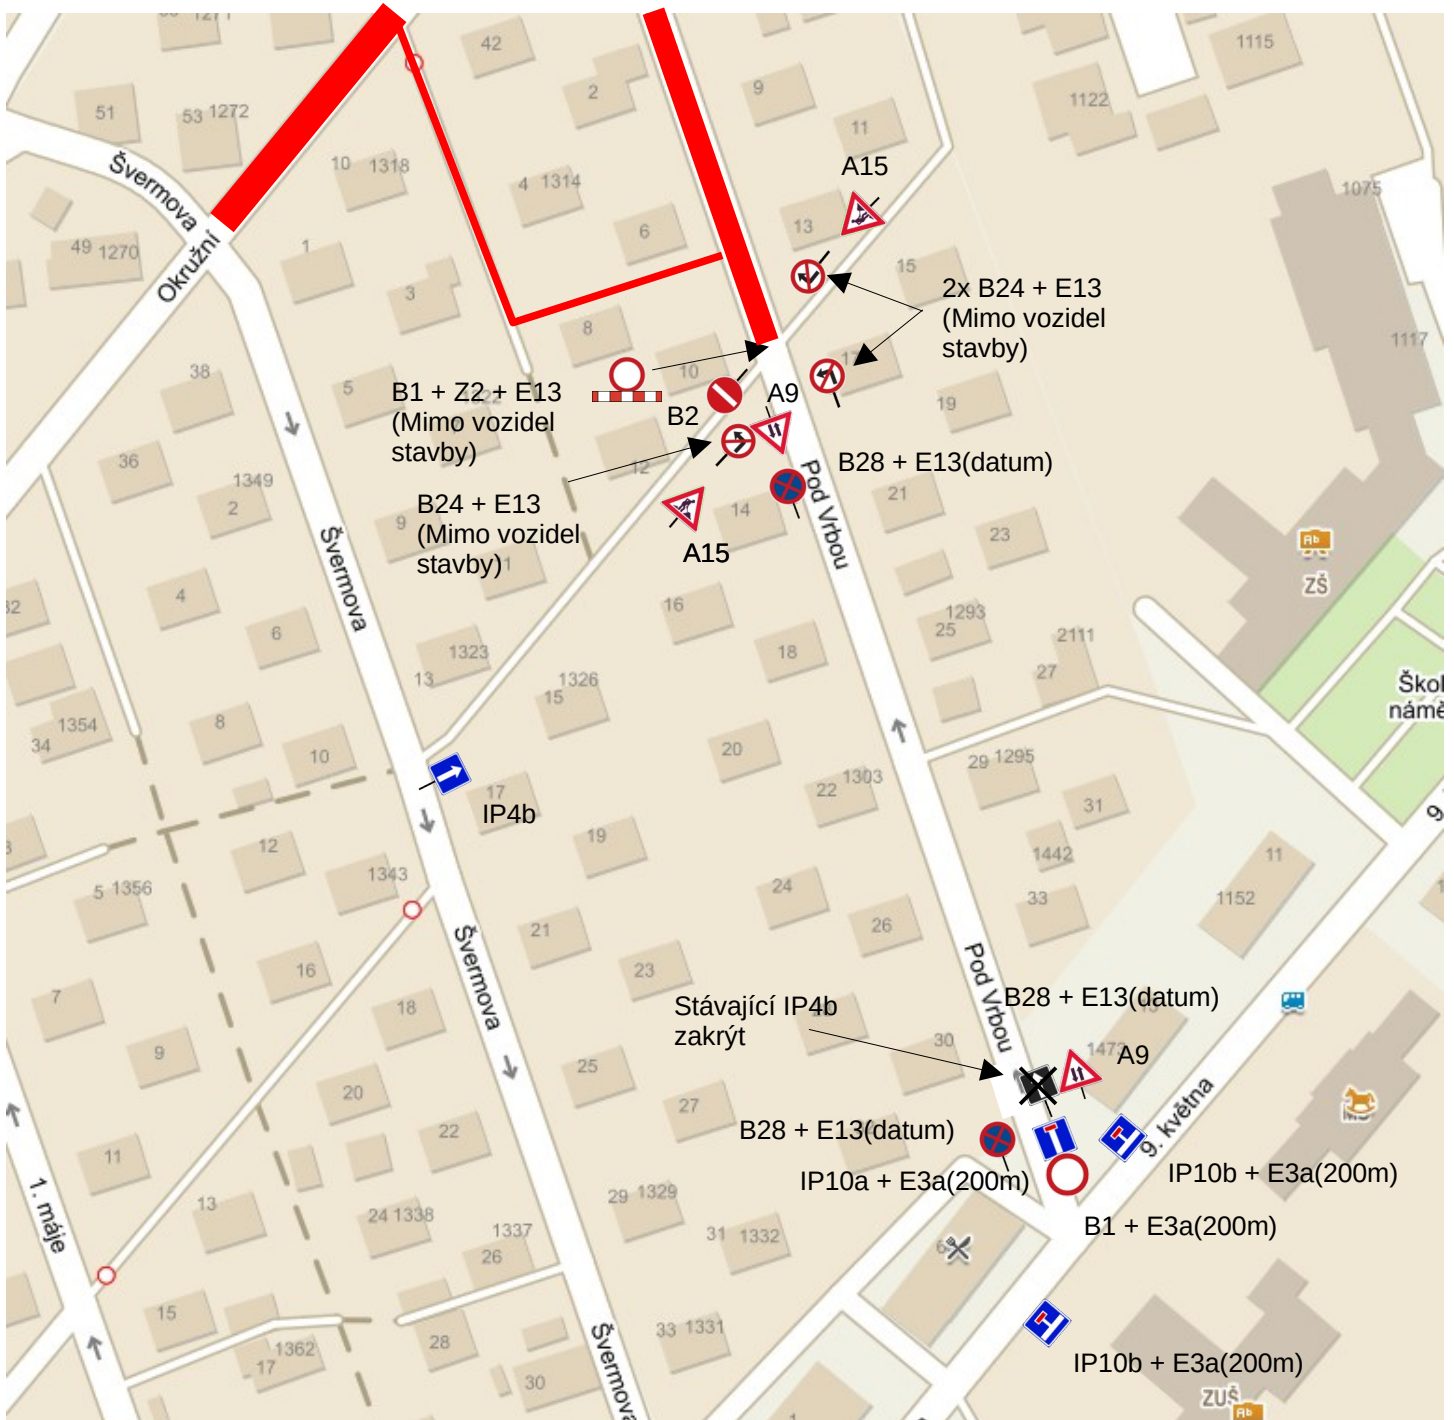

Dočasné dopravní opatření v Sezimovo Ústí, ul. Okružní

Etapa I.

A15

pokračování str. 2

DOPRAVNÍ ZNAČENÍ TÁBOR s.r.o.
Milan Breda
Hlinice 81
390 02 Tábor

B28 umístěny min. 7 dní před uzavírkou

Dočasné dopravní opatření v Sezimovo Ústí, ul. Pod Vrbou

Etapa I.

pokračování str. 1

DOPRAVNÍ ZNAČENÍ TÁBOR s.r.o.
Milan Breda
Hlinice 81
390 02 Tábor

B28 umístěny min. 7 dní před uzavírkou

Dočasné dopravní opatření v Sezimovo Ústí, ul. Pod Vrbou

Etapa II.

Dočasné dopravní opatření v Sezimovo Ústí, ul. Pod Vrbou

Etapa III.

DOPRAVNÍ ZNAČENÍ TÁBOR s.r.o.
Milan Breda
Hlinice 81
390 02 Tábor

B28 umístěny min. 7 dní před uzavírkou

Dočasné dopravní opatření v Sezimovo Ústí, ul. Pod Vrbou, 9. května

Etapa IV.

DOPRAVNÍ ZNAČENÍ TÁBOR s.r.o.
Milan Breda
Hlinice 81
390 02 Tábor

pokračování str. 6

B28 umístěny min. 7 dní před uzavírkou

Dočasné dopravní opatření v Sezimovo Ústí, ul. Pod Vrbou, 9. května

Etapa IV.

pokračování str. 5

DOPRAVNÍ ZNAČENÍ TÁBOR s.r.o.
Milan Breda
Hlinice 81
390 02 Tábor